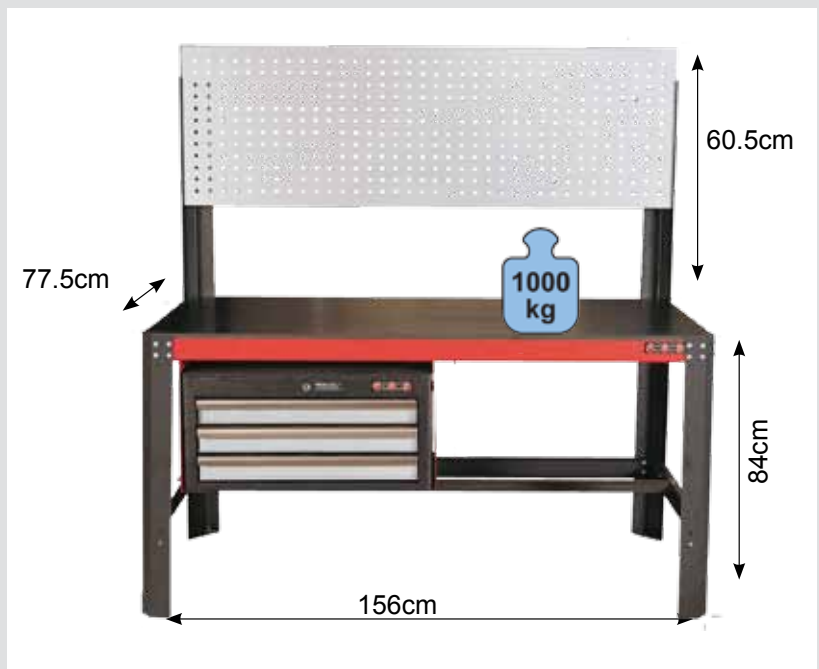

FOR 50253 €1206.08 € 904.57

Werkbank met gereedschapswand en koffer

Etabli complètement en métal avec coffre et porte-outils

- gereedschapswand met mogelijkheid voor muurbevestiging, roldeur met veiligheidsslot
- Ladenkoffer 3 laden (50223)
- alle laden op kogellagers
- veiligheidsslot met 2 sleutels
- laden voorzien van rubbermatten
- geleverd met 20 haken
- werkblad van multiplex hout met plastic laminaat
- laadcapaciteit 1000kg