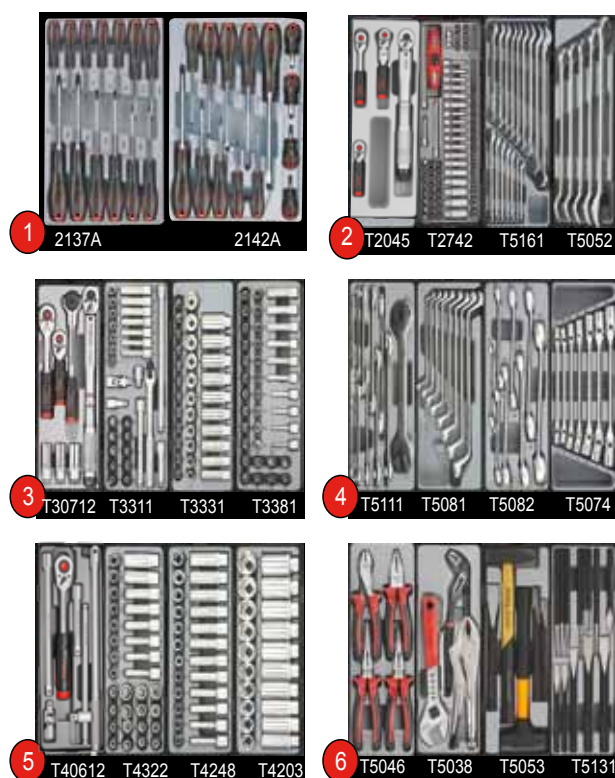

**376 dlg Gevulde gereedschapswagen,
8 laden waarvan 6 gevuld**

Servante d'atelier, 8 tiroirs,
6 tiroirs avec outillage de **376 pcs**