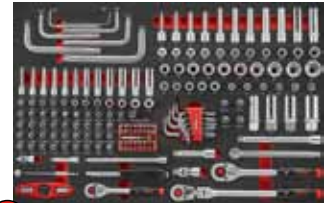

2 FOR F31751 Module 1/4"-3/8" assortiment doppen & L sleutels 175dlg - Module de douilles 175 pcs