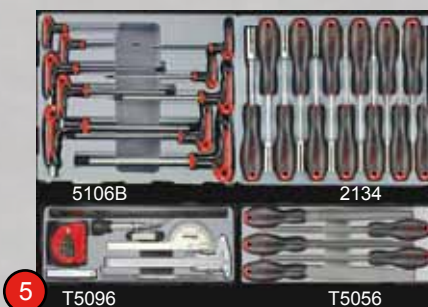

FOR 10318C437	€ 4035.48	€ 2723.89
FOR 10318R437	€ 4035.48	€ 2723.89
FOR 10318B437	€ 4035.48	€ 2723.89

437 delig JUMBO gereedschapswagen
8 laden waarvan 6 gevuld
2 spuitbushouders

afm. L 95 cm x B 50 cm x H103 cm

*Servante d'atelier, 8 tiroirs,
6 tiroirs avec outillage de **437** pcs
2 porte flacons latéral*

dimensions. L 95 cm x B 50 cm x H103 cm