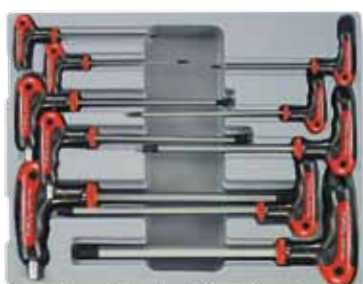

Module 10 inbusseutels met L handvat
Module 10 clés mâles avec poignée L
2-2.5-3-4-5-6-7-8-10-12mm