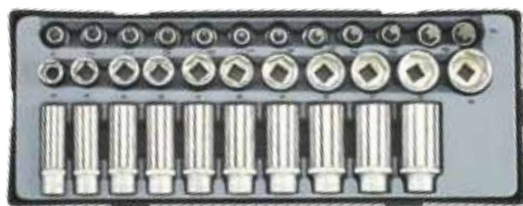

Module doppen 6 kant + torx 3/8" 33dlg
Module de douilles 6 pans 3/8" + torx 33pcs
13-24mm T8-T60

FOR T3331   ~~€ 107.21~~   € 80.41