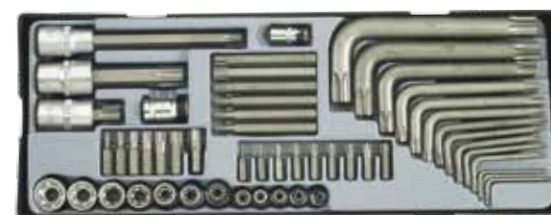

Module torxset 1/4"-3/8"-1/2" 52dlg
Module de torx 1/4"- 3/8"-1/2" 52pcs

FOR T3521   ~~€ 107.21~~   € 80.41