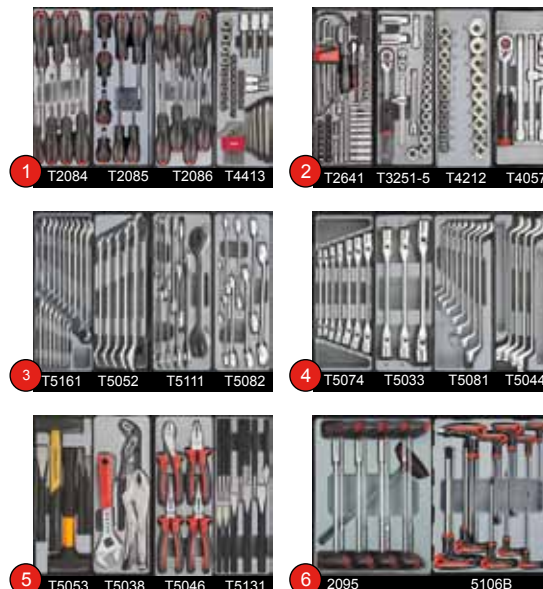

**286 dlq Gevulde gereedschapswagen,
7 laden waarvan 6 gevuld**

Servante d'atelier, 7 tiroirs,
6 tiroirs avec outillage de **286** pcs