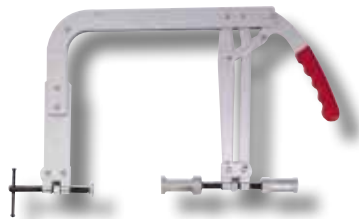

Klepveertang

Compresseur de ressort de soupape 35-200mm