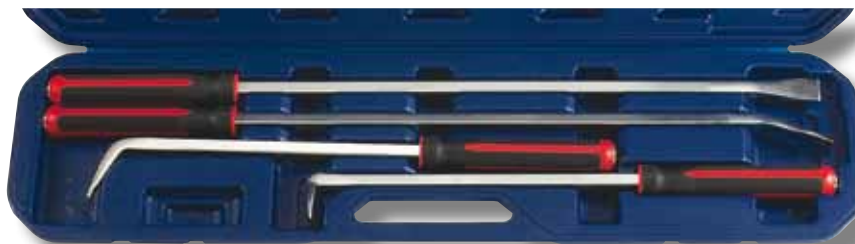

€ 160.82

Hevel en koevoetset 4 delig

Set de leviers 4pcs

Koevoet 200mm-300mm-450mm-600mm

FOR 904U5 ~~€ 33.50~~ € 25.13

Koevoetset 4 delig

Set de 4 leviers

Koevoet 150mm-300mm-400mm-500mm