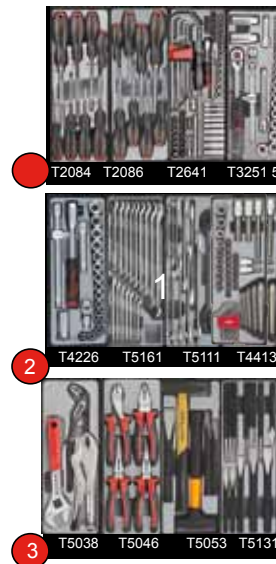

FOR 10217C219	€ 2080.25	€ 1383.64
FOR 10217R219	€ 2080.25	€ 1383.64
FOR 10217B219	€ 2080.25	€ 1383.64

**219 dlq Gevulde gereedschapswagen,
7 laden waarvan 3 gevuld**

Servante d'atelier, 7 tiroirs,
3 tiroirs avec outillage de **219** pcs