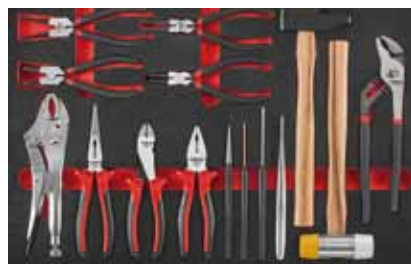

Gereedschapswagen 7 laden

- 5 laden - 60 mm hoog
- 2 laden - 120 mm hoog
- 4 gelagerde wielen 130 mm : 2 vaste en 2 zwenkielen waarvan 2 met rem
- met handvat
- centraal veiligheidsslot met 2 sleutels
- kogelgelagerde rails
- electrostatisch gepoedercoat

Servante 7 tiroirs

- dimensions tiroirs : 580 mm x 375 mm
- tiroirs 6x60 mm + 2x120 mm
- 4 roues 130 mm : 2 pivotantes 2 avec freins
- poignée en metal
- peinture en poudre epoxy

Afm/dim	L 69 cm	B 46.5 cm	H 98 cm
gewicht/poids	54 kg		totale hoogte

FOR 10517	€ 868.22	€ 589.23

Gevulde gereedschapswagen, 7 laden waarvan 4 gevuld, 180 dlg

Servante d'atelier, 7 tiroirs, 4 tiroirs avec outillage de **180 pcs**

FOR 10517-180	€ 1840.62	€ 1152.11

FOR F5155