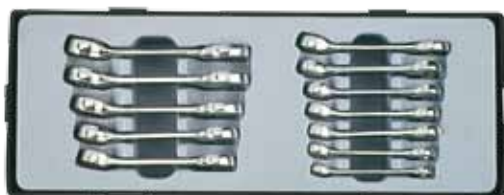

Module 12 mini steekringsleutels

Module 12 clés mixtes mini

8-9-10-11-12-13-14-15-16-17-18-19mm

FOR T51214

~~€ 56.28~~

€ 42.22

Module 13 steekringsleutels SAE

Module 13 clés mixtes en pouce

1/4"-5/16"-3/8"-7/16"-1/2"-9/16"-5/8"-11/16"-3/4"-13/16"-7/8"-15/16"-1"