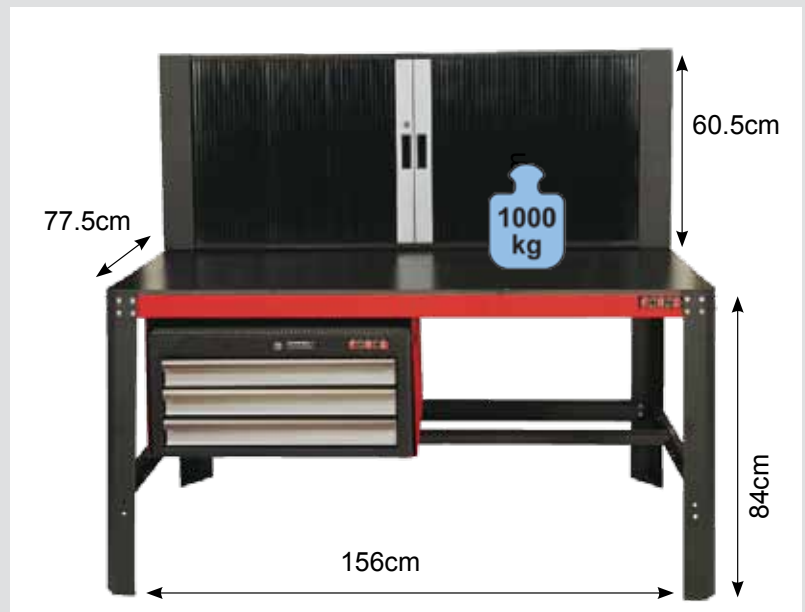

Werkbank met gereedschapswand en koffer

Etabli complètement en métal avec coffre et porte-outils

- gereedschapswand met mogelijkheid voor muurbevestiging, roldeur met veiligheidsslot
- Ladenkoffer 3 laden (50223)
- alle laden op kogellagers
- veiligheidsslot met 2 sleutels
- laden voorzien van rubbermatten
- geleverd met 20 haken
- werkblad van multiplex hout met plastic laminaat
- laadcapaciteit 1000kg

- paroi porte outils
- coffre 3 tiroirs (50223)
- verrouillage de sécurité centralisé avec 2 clés
- livré avec 20 crochets
- capacité 1000kg