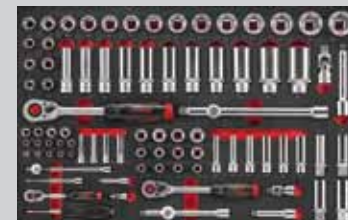

Foam module kombinatieset 88 dlg 1/4"-3/8" - 1/2"

Module de 88pcs combination 1/4"-3/8" - 1/2"

FOR F4882 €413.71 € 310.29