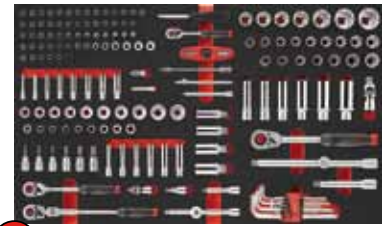

2 FOR F41621 Module combinatie set 162 dlg - set de combination 162 pcs