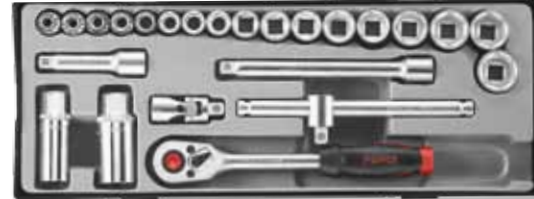

Module doppen 6 k 3/8" 24dlg

Module de douilles 6 p 3/8" 24pcs 6-22mm

FOR T3251 5   €87.11   € 65.32