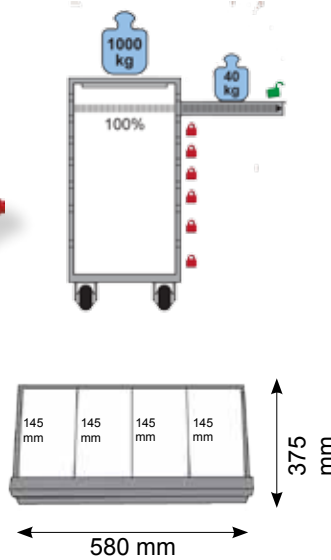

Service station 2 tiroirs

- dimensions tiroirs : 58 cm x 37,5 cm
- dimensions tiroirs hauteur 2x60 mm
- plateau : 49 cm x 76 cm
- 4 roues 100 mm : 2 pivotantes, 2 fixes
- poignée
- support flacons
- bac à déchets
- poids 27.5kg

Servante 7 tiroirs

- dimensions tiroirs : 580 mm x 375 mm
- tiroirs 6x60 mm + 2x120 mm
- 4 roues 130 mm : 2 pivotantes 2 avec freins
- poignée en metal
- peinture en poudre epoxy

Afm/dim	L 69 cm	B 46.5 cm	H 98 cm
gewicht/poids	54 kg		totale hoogte

- rubber wielen+stootranden
- roues extra larges

Gereedschapswagens :

- 7 laden
- afm. L80xB50xH103cm
- 5 laden van 60mm hoog
- 2 laden van 120mm hoog
- laden blokkeer systeem
- laden 100% uitschuifbaar kogellagers
- stootranden op de 4 hoeken
- iedere lade voorzien van antislip mat
- spuitbushouder
- elektrostatich gepoedercoat
- gewicht leeg 67kg
- 7 tiroirs
- L80xB50xH103cm
- 5 tiroirs 60mmH
- 2 tiroirs 120mmH
- tiroirs avec système de blocage anti basculement
- ouverture des tiroirs à 100%