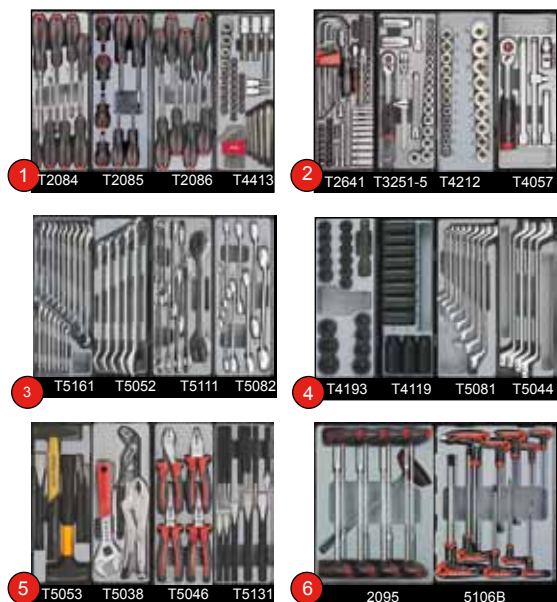

FOR 10217C306	€ 2627.81	€ 1782.74
FOR 10217R306	€ 2627.81	€ 1782.74
FOR 10217B306	€ 2627.81	€ 1782.74
FOR 10217A306	€ 2627.81	€ 1782.74

**306 dlg Gevulde gereedschapswagen,
7 laden waarvan 6 gevuld**

Servante d'atelier, 7 tiroirs,
6 tiroirs avec outillage de **306 pcs**