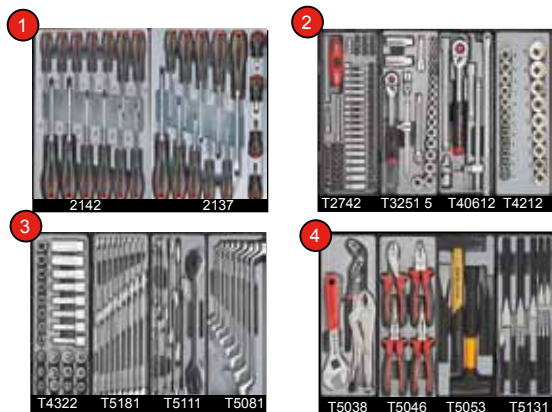

FOR 10225C247	€ 1876.14	€ 1267.88
FOR 10225R247	€ 1876.14	€ 1267.88

Gereedschapskoffer 5 laden
4 laden gevuld 247 dlg gereedschap

Coffre de servante d'atelier 5 tiroirs
4 tiroirs remplis 247pcs outils
gewicht : 62,5 kg