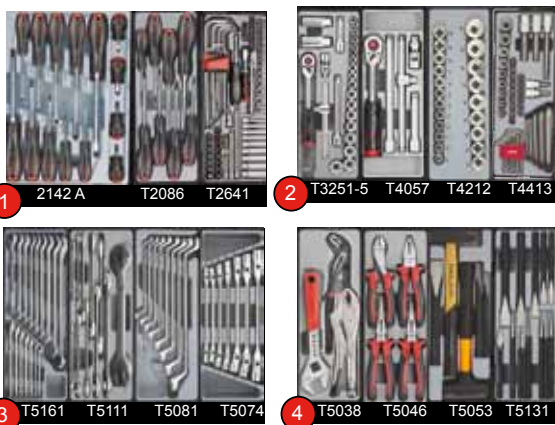

FOR 10217C219	€ 2080.25	€ 1383.64
FOR 10217R219	€ 2080.25	€ 1383.64
FOR 10217B219	€ 2080.25	€ 1383.64

**219 dlq Gevulde gereedschapswagen,
7 laden waarvan 3 gevuld**

Servante d'atelier, 7 tiroirs,
3 tiroirs avec outillage de **219** pcs