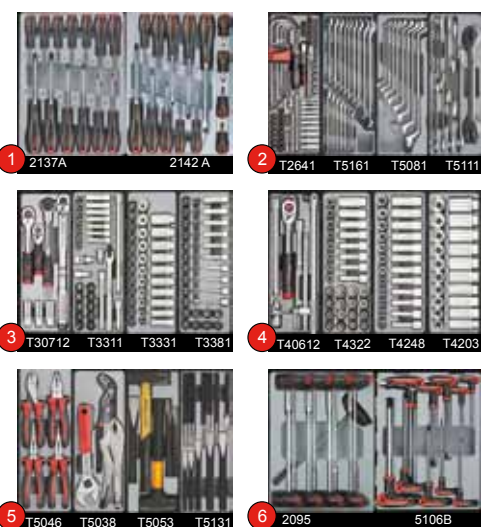

FOR 10217C306	€ 2627.81	€ 1782.74
FOR 10217R306	€ 2627.81	€ 1782.74
FOR 10217B306	€ 2627.81	€ 1782.74
FOR 10217A306	€ 2627.81	€ 1782.74

**306 dlg Gevulde gereedschapswagen,
7 laden waarvan 6 gevuld**

Servante d'atelier, 7 tiroirs,
6 tiroirs avec outillage de **306 pcs**