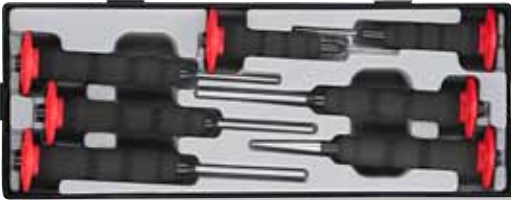

Module pendrijver & doorslagenset 7dlg
Module de 7 chasse goupilles