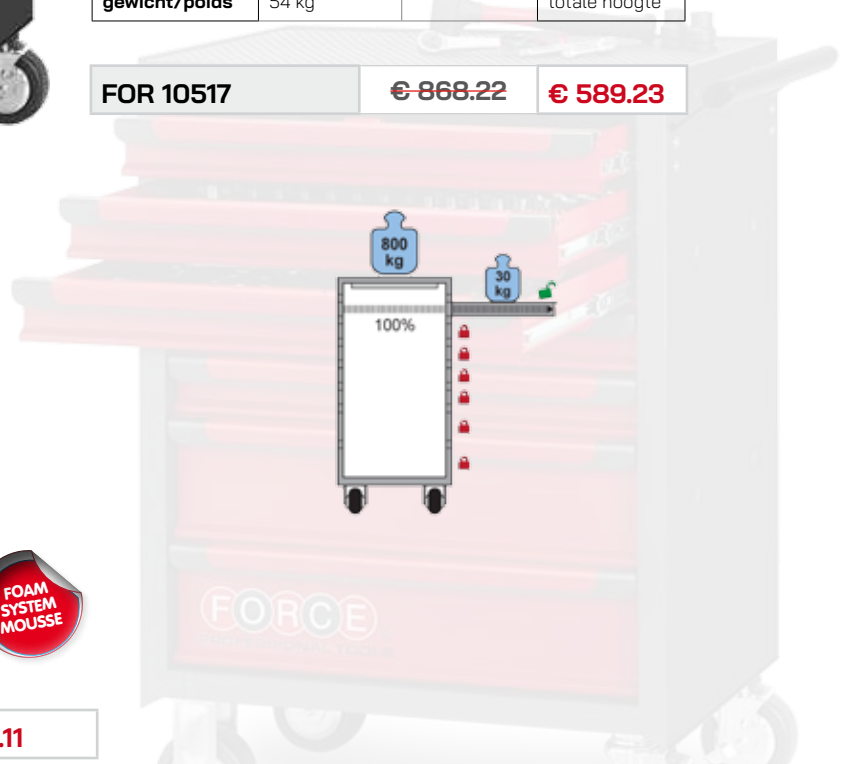

Servante 7 tiroirs

- dimensions tiroirs : 580 mm x 375 mm
- tiroirs 6x60 mm + 2x120 mm
- 4 roues 130 mm : 2 pivotantes 2 avec freins
- poignée en metal
- peinture en poudre epoxy

Afm/dim	L 69 cm	B 46.5 cm	H 98 cm
gewicht/poids	54 kg		totale hoogte

FOR 10517	€ 868.22	€ 589.23